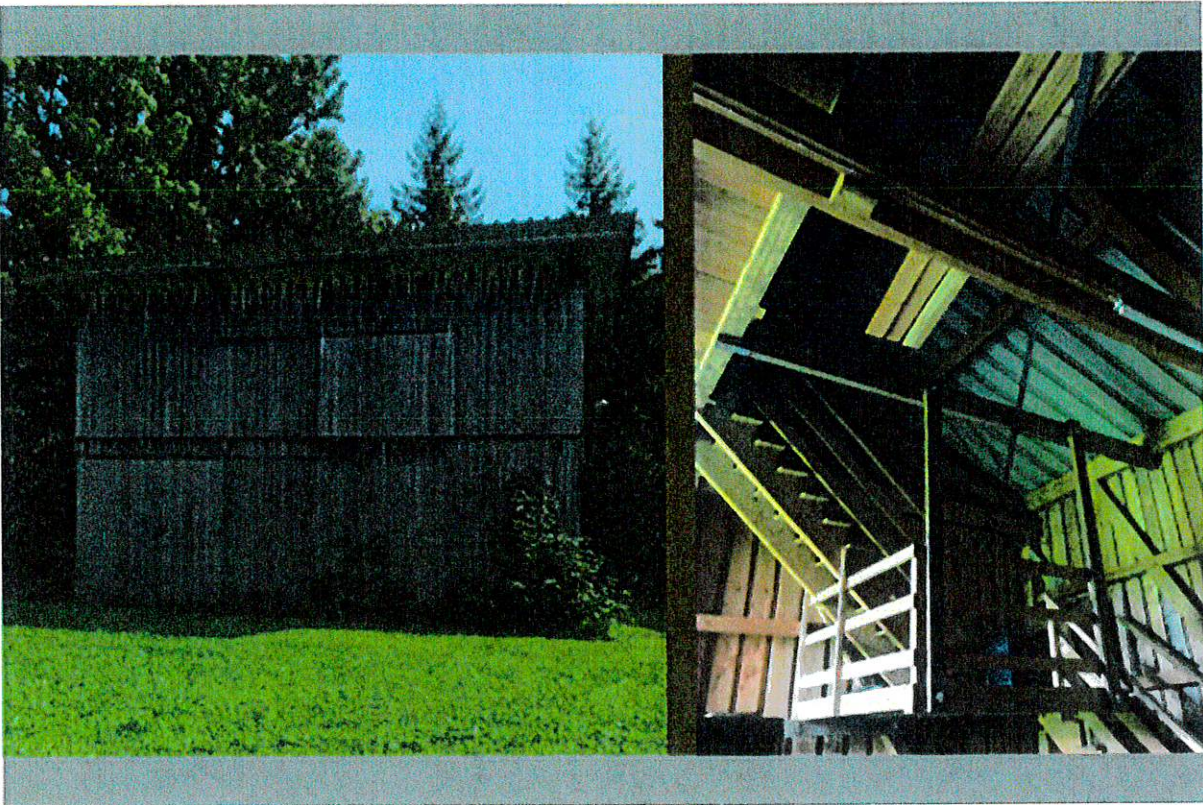

Nachhaltigkeit: vom Allgäu ins Erzgebirge

Masse der Scheune: Höhe: 8,00 m / 4,50 m, Breite: 12,50 m, Tiefe 9,00m